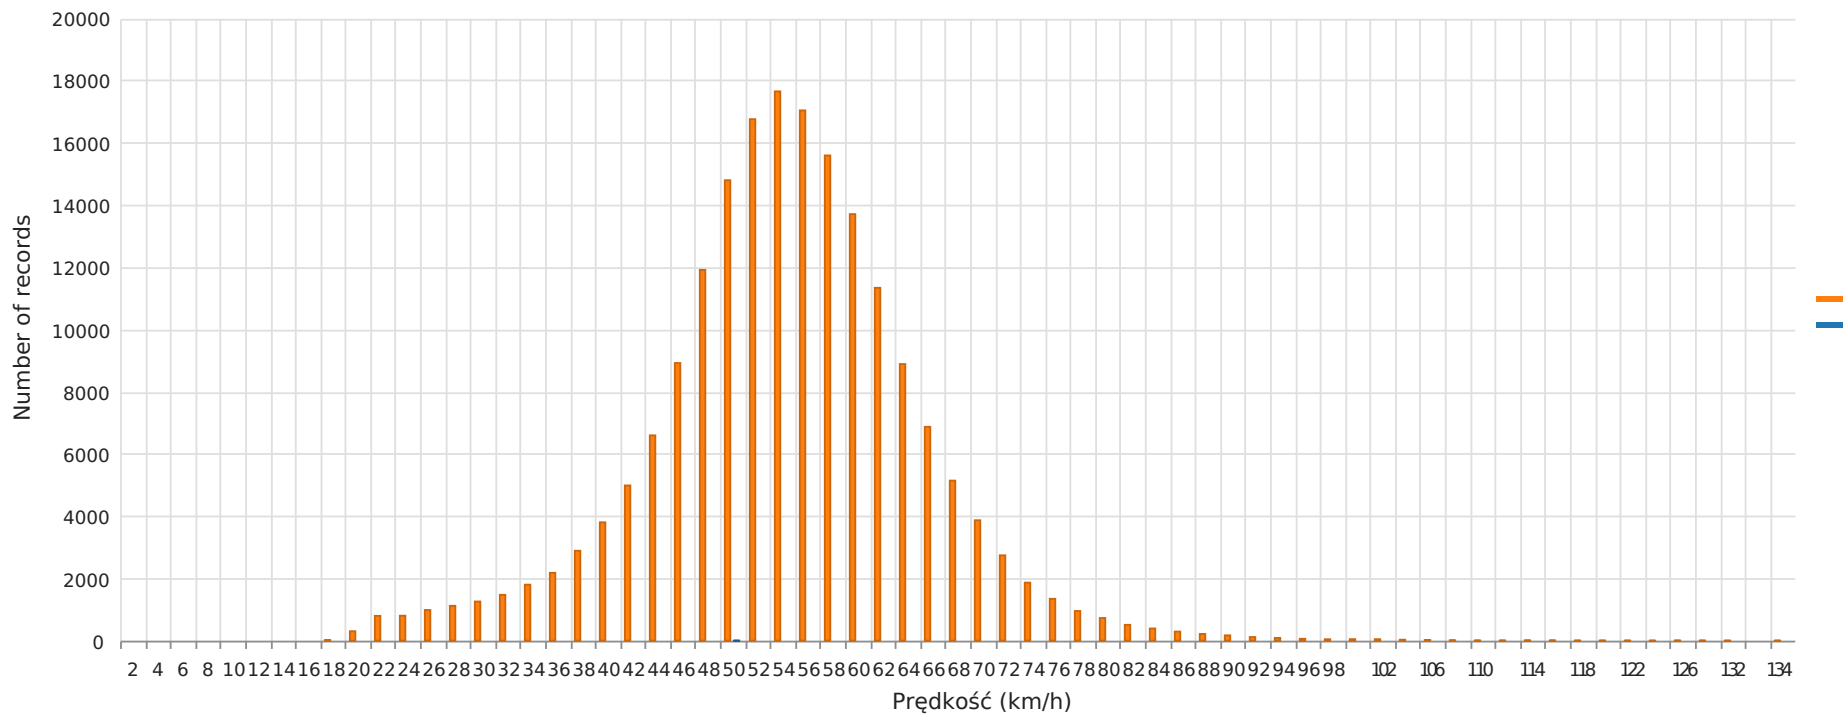

Rozkład prędkości pojazdów : Katowice ul.Arмии Krajowej 424 - wyświetlacz wyłączony

**Statystyki prędkości:**

66,2% > 50 km/h

24 % > 60 km/h

5,1 % > 70 km/h

1,1 % > 80 km/h